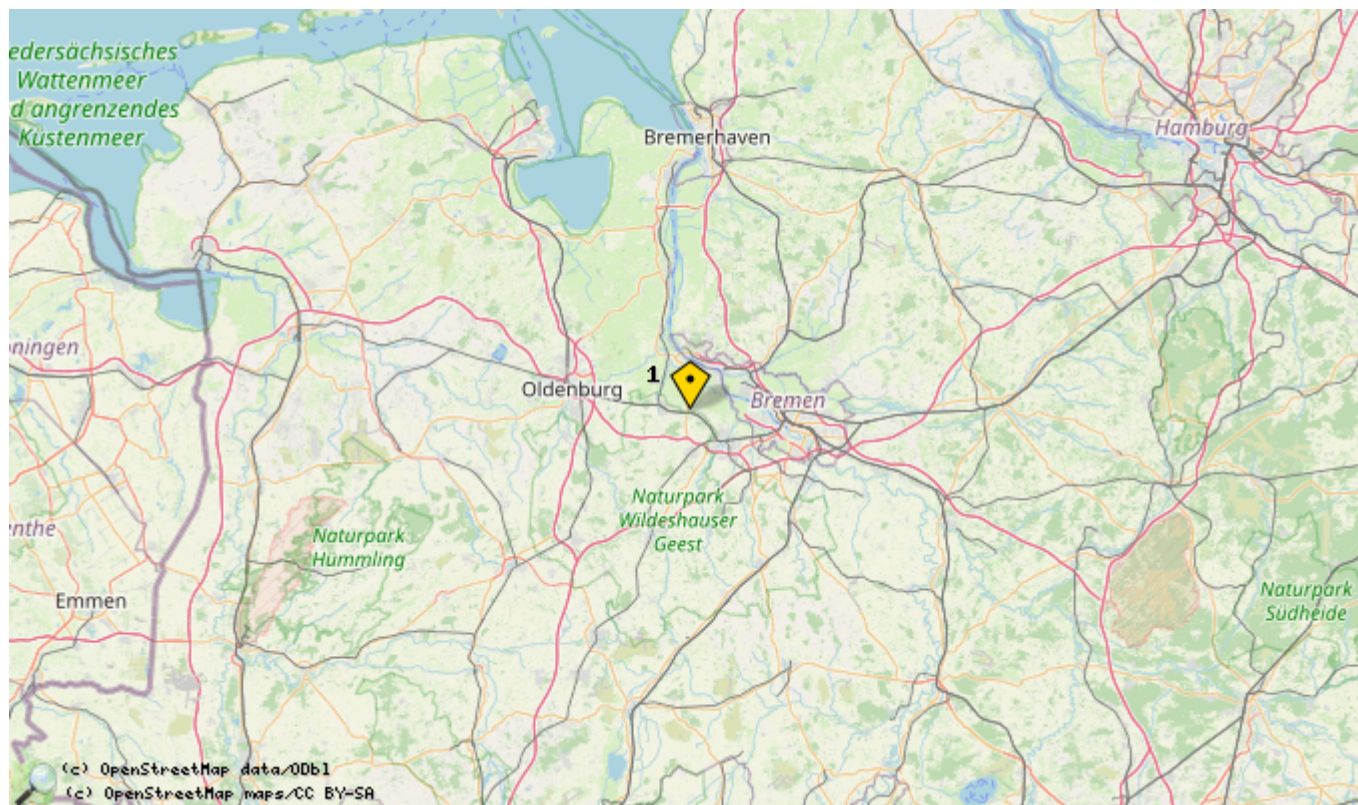

Ich arbeite als Systemadministrator mit Schwerpunkten im Bereich Infrastruktur, Sicherheit und unixoiden Betriebssystemen.

Mein Standort ist in **Norddeutschland** in der Nähe von **Oldenburg** (Oldb) und ca. 70km Luftlinie von der **Nordsee**. Der **Maidenhead Locator** lautet JO43GC.

Points of Interest

id	symbol	latitude	longitude	description
1		53.100883°	8.540499°	DL7BJ, Tom

Wenige Meter hinter dem Haus beginnt das Neuenlander Moor, zu jeder Jahreszeit gut für einen kleinen Spaziergang.